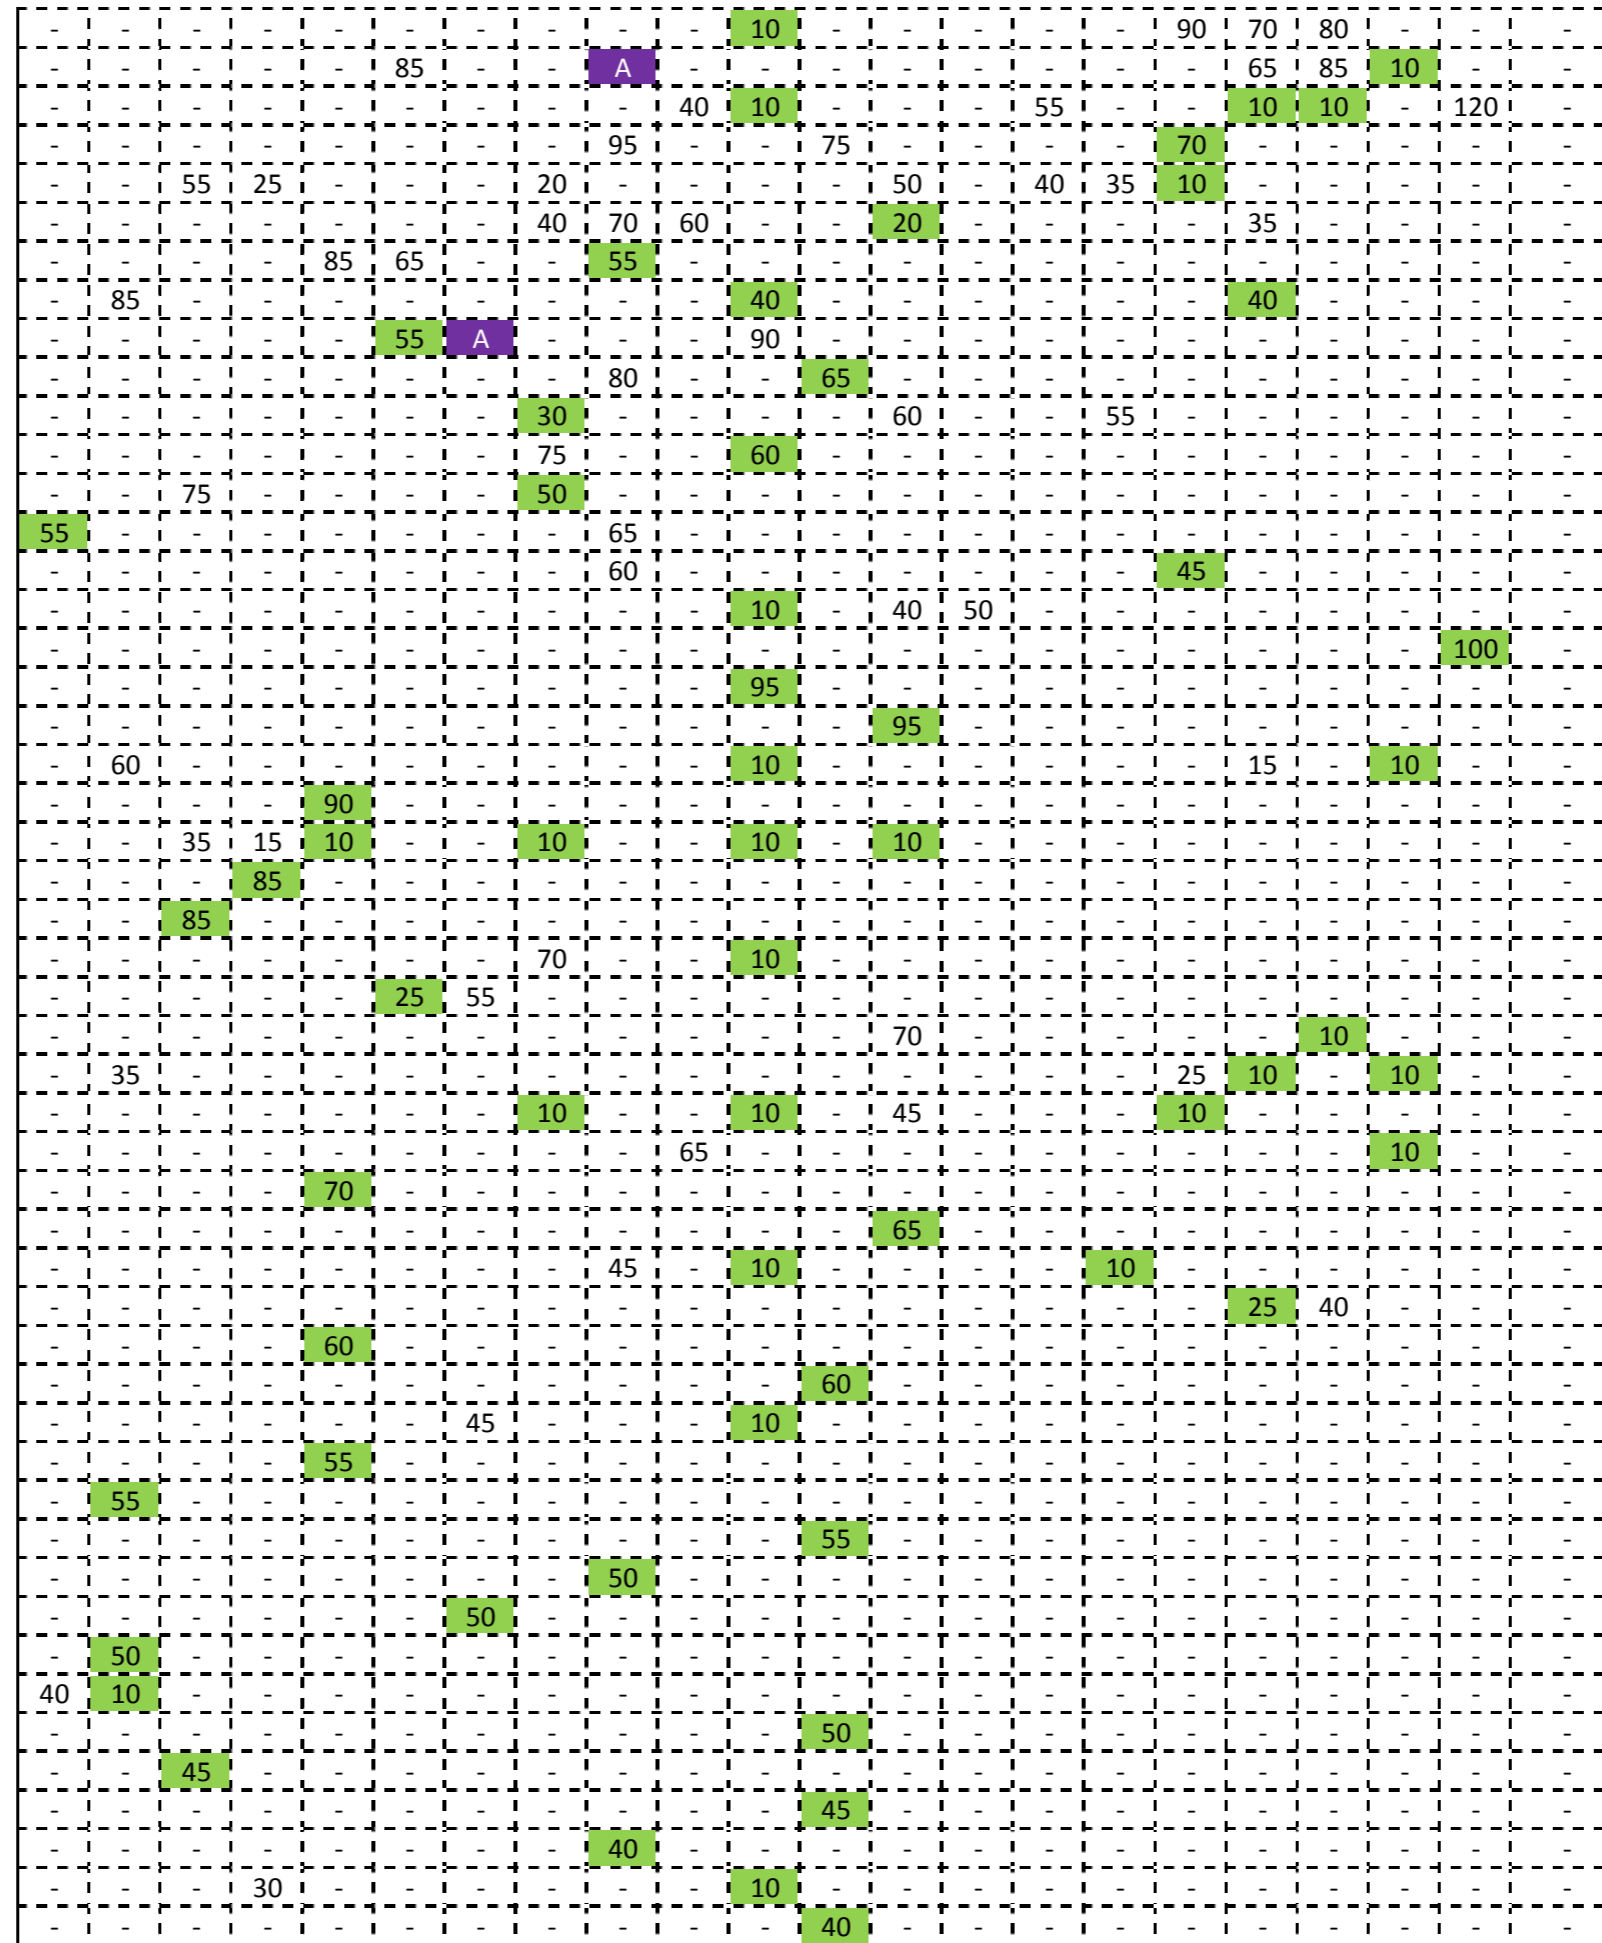

41	250	5	Jo VANDEVELDE
42	250	0	Stefanie De Baerdenmaeker
43	245	5	Aurelie Hubot
44	240	5	Adelina Noirault
45	235	5	Sylvie Brouwers
46	225	10	Sophie Grandjean
47	205	20	Laetitia DELAPLACE
48	165	40	Indra Yskout
50	150	15	Cindy Pool
51	145	5	Charlotte Bourthouneiu
52	145	0	Laura Delhauteur
53	135	10	Dorine Leroux
54	125	10	Manon Nardella
55	120	5	Julie Belkedir
56	105	15	Melissa Wachs
57	100	5	Sabine Otte
58	100	0	Déborah VAN CAUTER
59	95	5	Gwen Ketting
60	95	0	Marine Tonglet
61	95	0	Anika MARIËN
62	90	5	Emeline Castelain
63	90	0	Gladys Brocard
64	85	5	Lisa Wouters
65	85	0	Manon Ligeois
66	80	5	Catherine Alexander
67	80	0	Nassera Raeman
68	80	0	Celina Baranger
69	80	0	Yasmine Nobels
70	75	5	Fauve Legros
71	75	0	Kelly Aerts
72	70	5	Anouk VAN DER WULP
73	65	5	Perrine Houssa
74	65	0	Kim Dellere
75	65	0	Jona VAN DEN BROECK
76	60	5	Justine Chevalier
77	60	0	Emma Guilet
78	55	5	Sarah Van Hecke
79	55	0	Sophie El Abbas
80	55	0	Tessa Verbist
81	55	0	Laetitia Mehlinger
82	50	5	Emilie Deni
83	50	0	Ine Reyners
84	50	0	Saartje Hofman
85	50	0	Tinne Jenet
86	50	0	Anne-Laure Defooz
87	45	5	Fanny Masuy
88	45	0	Mylene Faroldi
89	40	5	Myriam Clouet
90	40	0	Tinne Wouters
91	40	0	Melodie Vinel

0	0	0	0	0	10	4	19%
5	0	0	0	1	10	5	24%
0	0	0	0	0	10	6	29%
0	0	0	0	0	70	3	14%
0	0	0	0	0	10	7	33%
0	0	0	0	0	20	5	24%
0	0	0	0	0	55	3	14%
0	0	0	0	0	40	3	14%
5	0	0	0	1	55	3	14%
0	0	0	0	0	65	2	10%
0	0	0	0	0	30	3	14%
0	0	0	0	0	60	2	10%
0	0	0	0	0	50	2	10%
0	0	0	0	0	55	2	10%
0	0	0	0	0	45	2	10%
0	0	0	0	0	10	3	14%
0	0	0	0	0	100	1	5%
0	0	0	0	0	95	1	5%
0	0	0	0	0	95	1	5%
0	0	0	0	0	10	4	19%
0	0	0	0	0	90	1	5%
0	0	0	0	0	10	6	29%
0	0	0	0	0	85	1	5%
0	0	0	0	0	85	1	5%
0	0	0	0	0	10	2	10%
0	0	0	0	0	25	2	10%
0	0	0	0	0	10	2	10%
0	0	0	0	0	10	4	19%
0	0	0	0	0	10	4	19%
0	0	0	0	0	10	2	10%
0	0	0	0	0	70	1	5%
0	0	0	0	0	65	1	5%
0	0	0	0	0	10	3	14%
0	0	0	0	0	25	2	10%
0	0	0	0	0	60	1	5%
0	0	0	0	0	60	1	5%
0	0	0	0	0	10	2	10%
0	0	0	0	0	55	1	5%
0	0	0	0	0	55	1	5%
0	0	0	0	0	55	1	5%
0	0	0	0	0	50	1	5%
0	0	0	0	0	50	1	5%
0	0	0	0	0	50	1	5%
0	0	0	0	0	10	2	10%
0	0	0	0	0	50	1	5%
0	0	0	0	0	45	1	5%
0	0	0	0	0	45	1	5%
0	0	0	0	0	40	1	5%
0	0	0	0	0	10	2	10%
0	0	0	0	0	40	1	5%