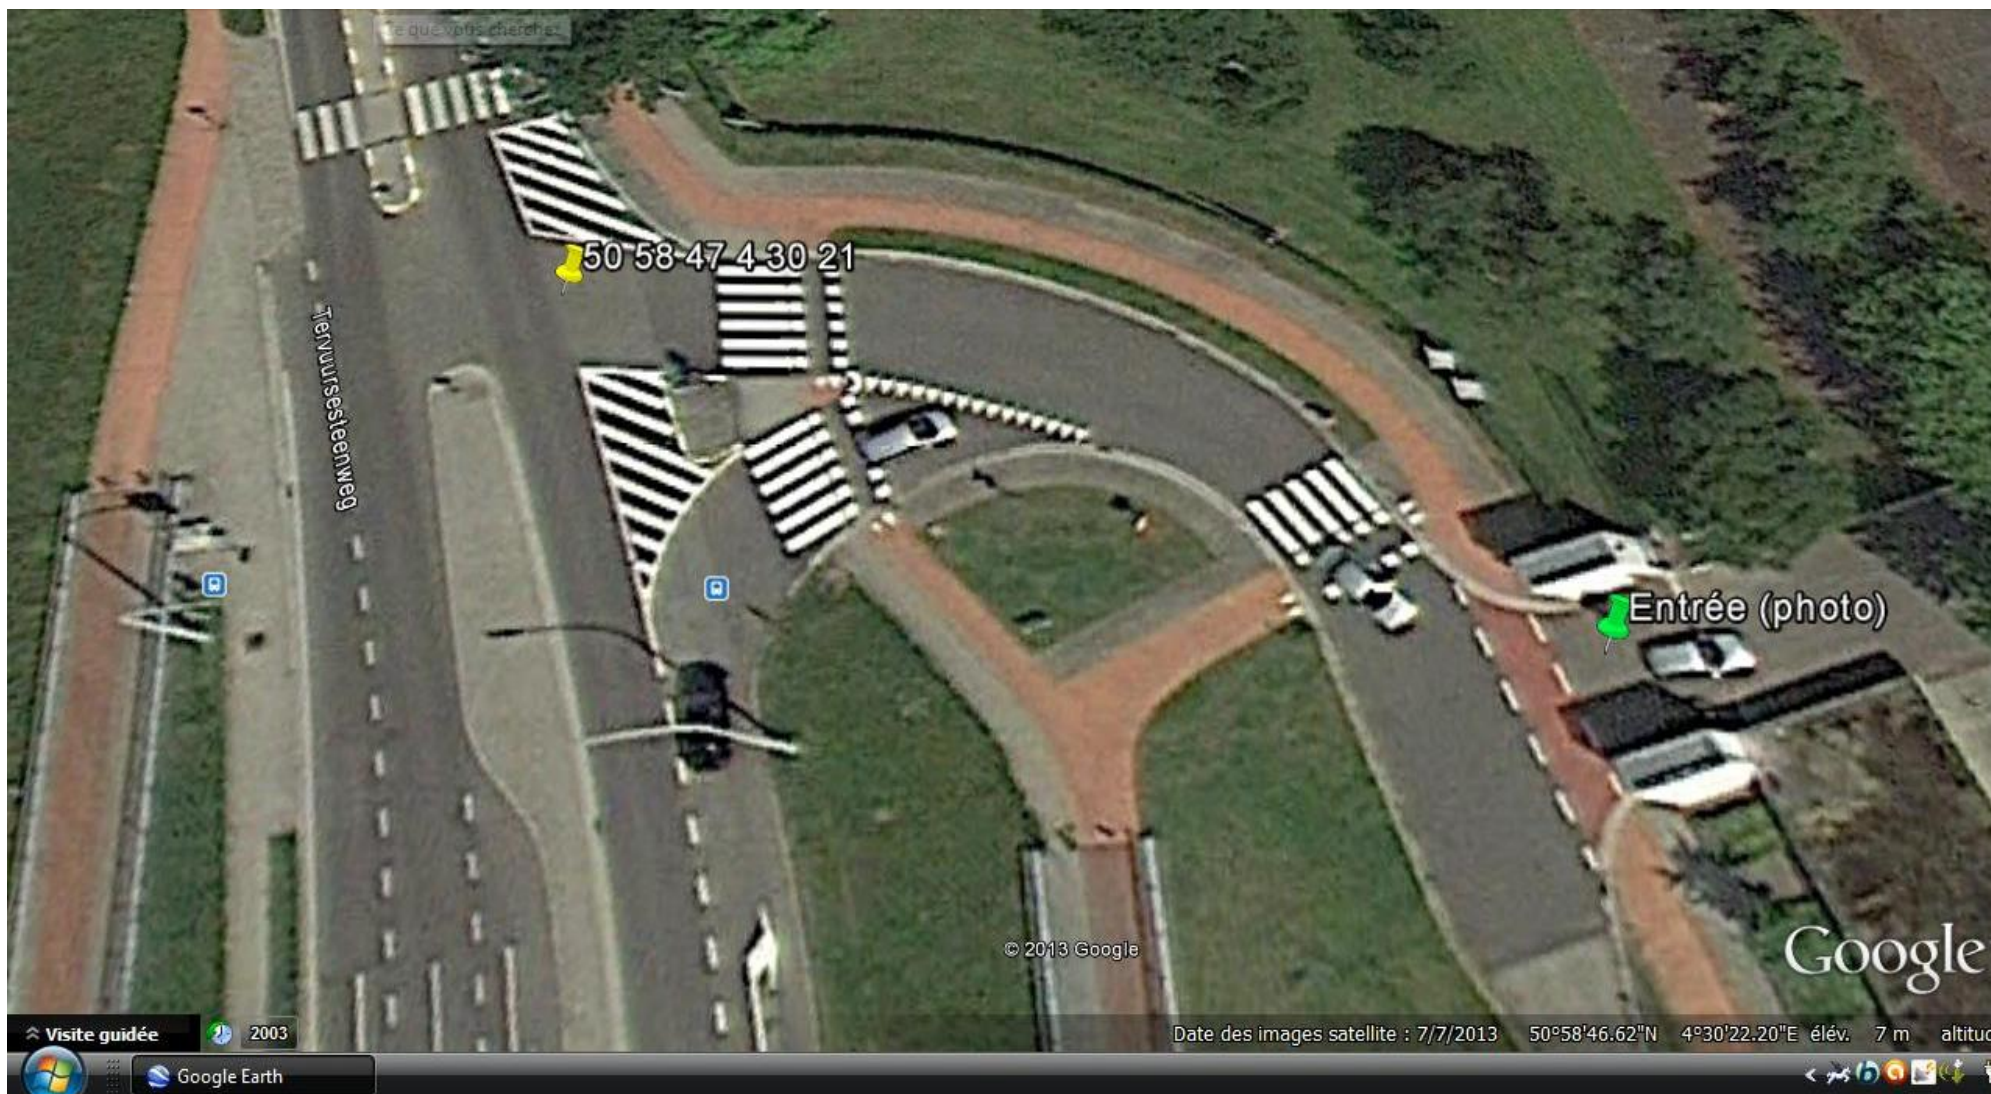

Hofstade 17-11-2013

➤ Organisation / Organisatie :

Fédération Belge de Canicross / Belgische Canicross Federatie

➤ Adresse / Adres :

"BLOSO Domein Hofstade" Tervuursesteenweg - 1981 Hofstade (Zemst) E19 uitrit - sortie 11 "BLOSO Domein Hofstade"

A partir de 15h : croquettes Royal Canin pour chaque participant + tirage au sort de 2 lots de 25€ chacun

Vanaf 15u : Royal Canin voor elke deelnemer + tombola (2 prijzen 25€)

Extra Info: *Je kan best parkeren op de achterste parking aan de uitgang van het domein. Het domein is gesloten tussen 19u en 9u. Parking = 1€ per auto - par voiture. Le mieux est d'utiliser le deuxième parking au fond du domaine. Le domaine est fermé entre 19h et 9h.*

 ROYAL CANIN

Animal Care BVBA
dierenartspraktijk

www.animalcare.be

 ROYAL CANIN

ACCES ENTREE

Visite guidée 2003

Date des images satellite : 7/7/2013 50°58'46.62"N 4°30'22.20"E élév. 7 m altitud

Google Earth